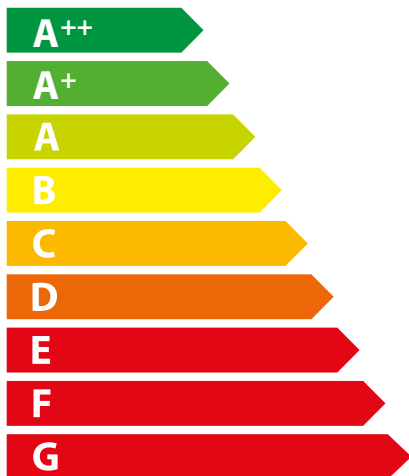

ENERG

енергия · ενεργεια

 **HASE**

Basilia

A⁺

6,0
kW

ENERGIA · ЕНЕРГИЯ · ΕΝΕΡΓΕΙΑ · ENERGIJA · ENERGY · ENERGIE · ENERGI

2015/1186